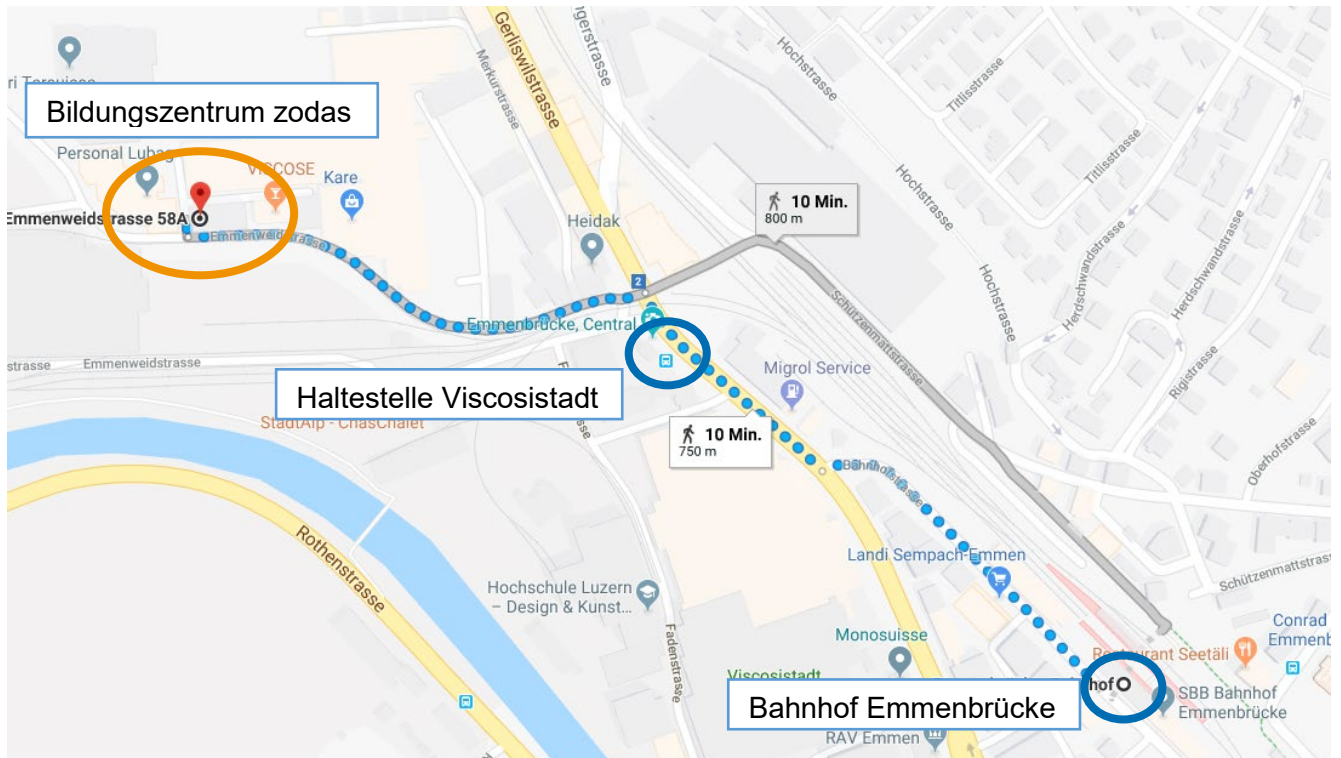

## Lageplan zodas Bildungszentrum ab 01.01.2019

Emmenweidstrasse 58a, 6020 Emmenbrücke

### Anreise mit ÖV

Vom Bahnhof Emmenbrücke Bus Nr. 2 bis Haltestelle Viscosistadt (1 Haltestelle), anschliessend ca. 350m zu Fuss.

Vom Bahnhof Emmenbrücke beträgt der Fussweg ca. 750m.

### Anreise mit Auto

Kostenpflichtige Parkmöglichkeiten sind vorhanden.